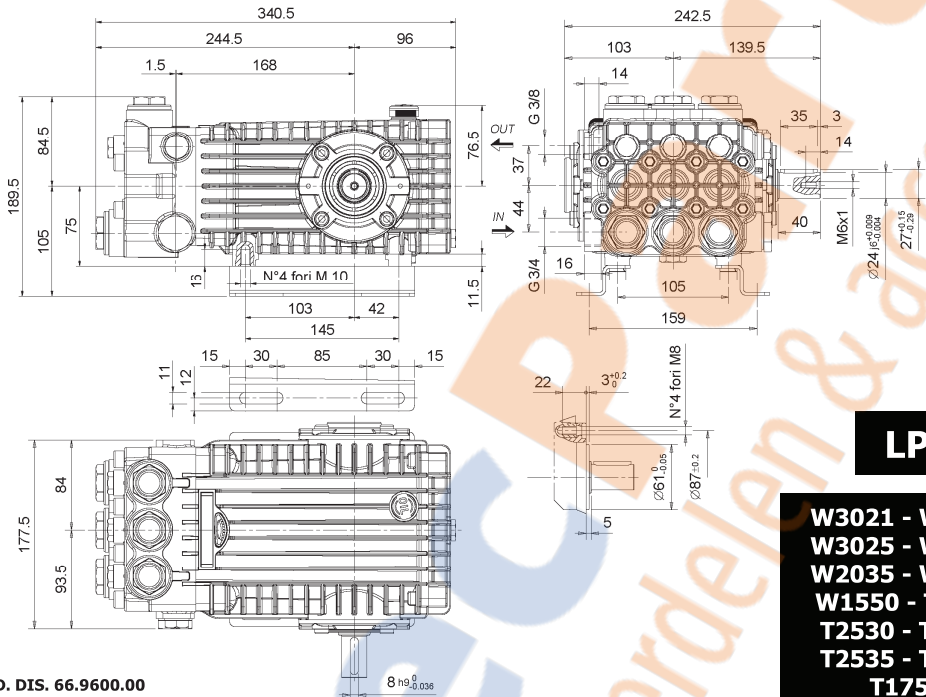

**DIMENSIONI D'INGOMBRO – OVERALL DIMENSIONS – DIMENSIONS D'ENCOMBREMENT
RAUMBEDARF – DIMENSIONS TOTALES – DIMENSÕES**

LP

- W3021 - W2525
- W3025 - W2030
- W2035 - W2141
- W1550 - T3025
- T2530 - T2830
- T2535 - T2040
- T1750

COD. DIS. 66.9600.00

HP

- W5015 - W4518
- W4015 - W4018
- W3521 - W3523
- W5018 - T4018
- T5018

COD. DIS. 66.9601.00