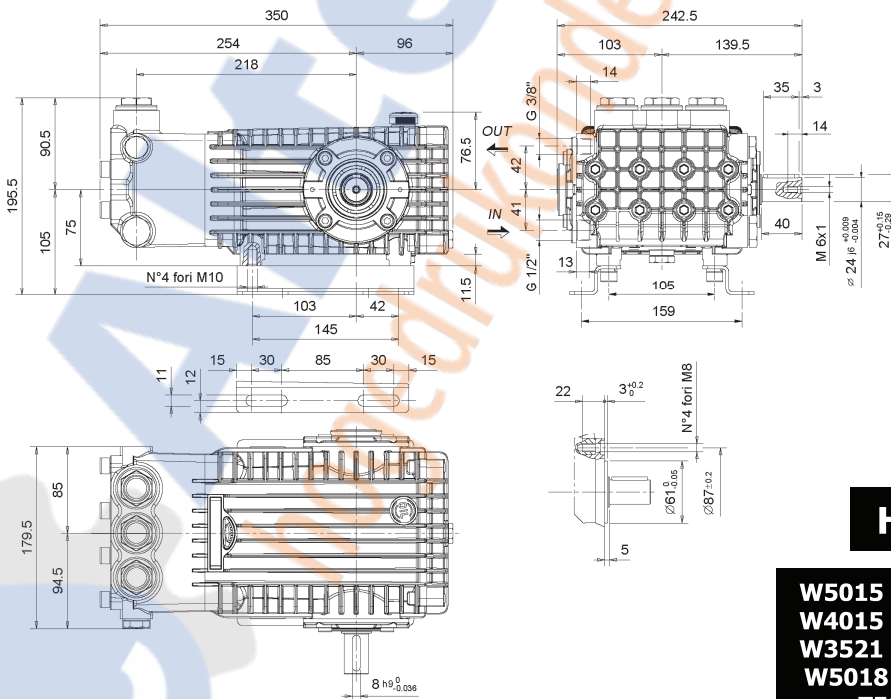

**DIMENSIONI D'INGOMBRO – OVERALL DIMENSIONS – DIMENSIONS D'ENCOMBREMENT
RAUMBEDARF – DIMENSIONS TOTALES – DIMENSÕES**

LP

- W3021 - W2525
- W3025 - W2030
- W2035 - W2141
- W1550 - T3025
- T2530 - T2830
- T2535 - T2040
- T1750

COD. DIS. 66.9600.00

HP

- W5015 - W4518
- W4015 - W4018
- W3521 - W3523
- W5018 - T4018
- T5018

COD. DIS. 66.9601.00